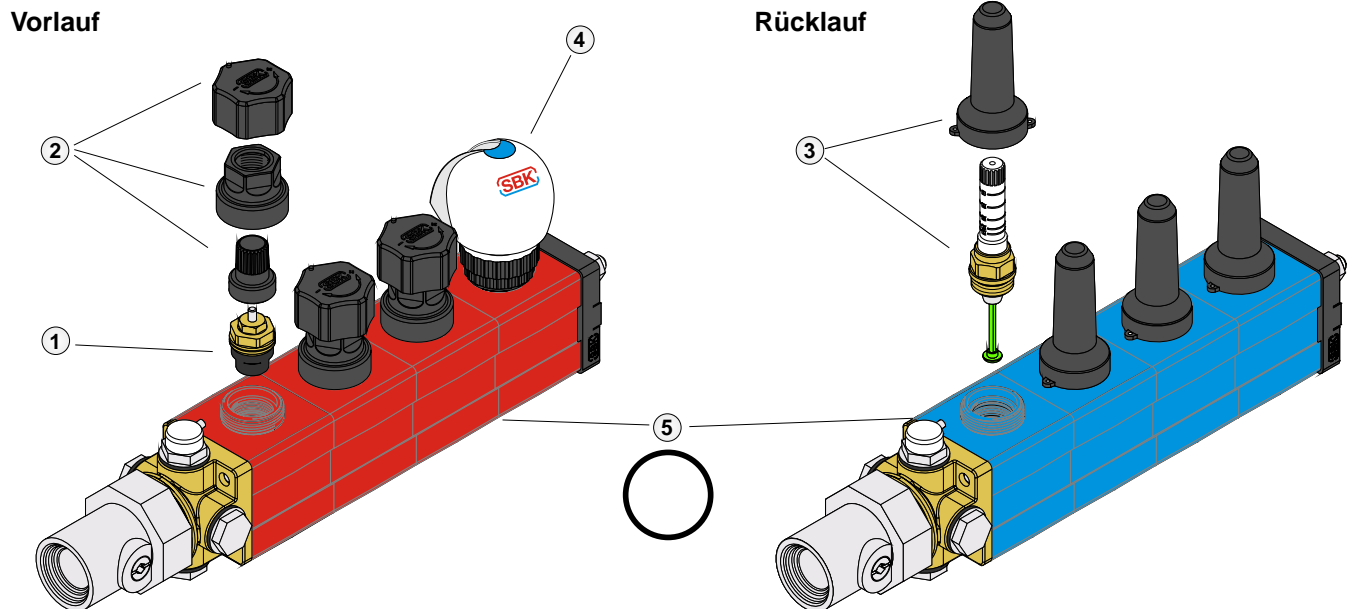

SBK Die wichtigsten Ersatzteile für den Heizkreisverteiler 3000

Im folgenden finden Sie eine Darstellung und Auswahl der wichtigsten Ersatzteile für den Heizkreisverteiler 3000. Eine vollständige Zusammenstellung finden Sie in unseren Bruttopreislisten. Weiterführende technische Informationen finden Sie in unserer Technischen Dokumentation im Internet unter www.sbk-neuenstein.de.

Z-Nr	Typ	ME	Art.-Nr.	EP / ME	Bestellmenge
①	Vorlaufventileinsatz	1 St.	6.013.033.020	6,60	_____
②	Handregulierung 3-teilig	1 St.	6.013.034	3,00	_____
③	Durchflussmesser mit plombierbarer Abdeckkappe				
	blau (0,17 - 2,4 l/min => 10 - 145 l/h)	1 St.	6.013.158	10,20	_____
	grün (0,5 - 3,0 l/min => 30 - 177 l/h)	1 St.	6.013.157	10,20	_____
	rot (1,0 - 4,2 l/min => 60 - 250 l/h)	1 St.	6.013.154	10,20	_____
	gelb (1,7 - 7,8 l/min => 100 - 465 l/h)	1 St.	6.013.196	10,20	_____
④	Stellantriebe Anschlusskabel 1m				
	230 V ~, stromlos geschlossen	1 St.	6.013.009.020	30,15	_____
	230 V ~, stromlos geöffnet	1 St.	6.013.009.1	30,15	_____
	24 V ~, stromlos geschlossen	1 St.	6.013.028	30,15	_____
	24 V ~, stromlos geöffnet	1 St.	6.013.080	30,15	_____
⑤	O-Ringdichtung (10 Stück) für Anschlussblock, Segmente und Distanzstücke, nicht passend für Multizone!	1 Satz	6.013.059.010	5,70	_____