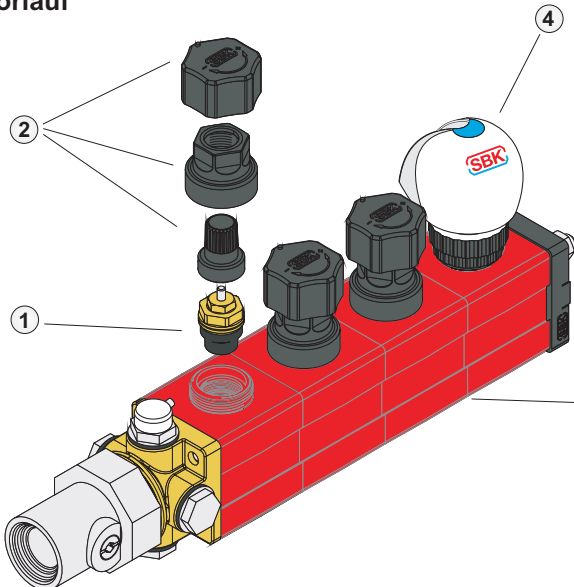

SBK Die wichtigsten Ersatzteile für den Heizkreisverteiler 3000

Im folgenden finden Sie eine Darstellung und Auswahl der wichtigsten Ersatzteile für den Heizkreisverteiler 3000. Eine vollständige Zusammenstellung finden Sie in unseren Bruttopreislisten. Weiterführende technische Informationen finden Sie in unserer Technischen Dokumentation im Internet unter www.sbk-neuenstein.de.

Vorlauf

Rücklauf

Z-Nr	Typ	ME	Art.-Nr.	EP / ME	Bestellmenge
①	Vorlaufventileinsatz	1 St.	6.013.033.020	6,80	_____
②	Handregulierung 3-teilig	1 St.	6.013.034	3,10	_____
③	Durchflussmesser mit plombierbarer Abdeckkappe				
	blau (0,17 - 2,4 l/min => 10 - 145 l/h)	1 St.	6.013.158	10,50	_____
	grün (0,5 - 3,0 l/min => 30 - 177 l/h)	1 St.	6.013.157	10,50	_____
	rot (1,0 - 4,2 l/min => 60 - 250 l/h)	1 St.	6.013.154	10,50	_____
	gelb (1,7 - 7,8 l/min => 100 - 465 l/h)	1 St.	6.013.196	10,50	_____
④	Stellantriebe Anschlusskabel 1m				
	230 V ~, stromlos geschlossen	1 St.	6.013.009.020	31,10	_____
	230 V ~, stromlos geöffnet	1 St.	6.013.009.1	31,10	_____
	24 V ~, stromlos geschlossen	1 St.	6.013.028	31,10	_____
	24 V ~, stromlos geöffnet	1 St.	6.013.080	31,10	_____
⑤	O-Ringdichtung (10 Stück) für Anschlussblock, Segmente und Distanzstücke, nicht passend für Multizone!	1 Satz	6.013.059.010	5,90	_____