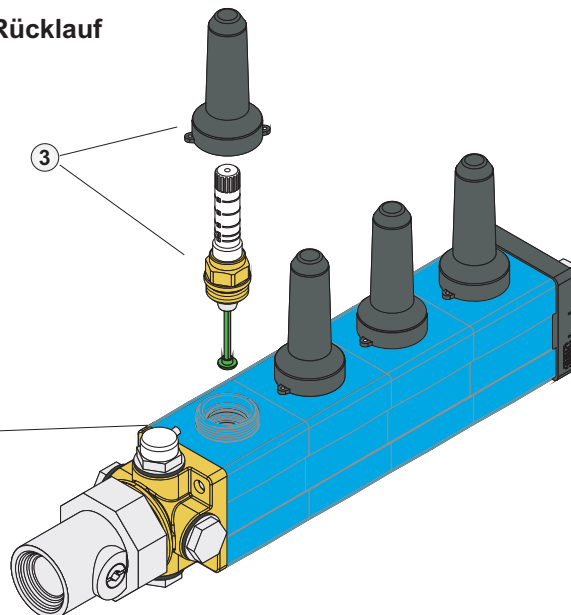

SBK Die wichtigsten Ersatzteile für den Heizkreisverteiler 3000

Im folgenden finden Sie eine Darstellung und Auswahl der wichtigsten Ersatzteile für den Heizkreisverteiler 3000. Eine vollständige Zusammenstellung finden Sie in unseren Bruttopreislisten. Weiterführende technische Informationen finden Sie in unserer Technischen Dokumentation im Internet unter www.sbk-neuenstein.de.

Vorlauf

Rücklauf

Z-Nr	Typ	ME	Art.-Nr.	EP / ME	Bestellmenge
①	Vorlaufventileinsatz	1 St.	6.013.033.020	6,80	_____
②	Handregulierung 3-teilig	1 St.	6.013.034	3,10	_____
③	Durchflussmesser mit plombierbarer Abdeckkappe				
	blau (0,17 - 2,4 l/min => 10 - 145 l/h)	1 St.	6.013.158	10,50	_____
	grün (0,5 - 3,0 l/min => 30 - 177 l/h)	1 St.	6.013.157	10,50	_____
	rot (1,0 - 4,2 l/min => 60 - 250 l/h)	1 St.	6.013.154	10,50	_____
	gelb (1,7 - 7,8 l/min => 100 - 465 l/h)	1 St.	6.013.196	10,50	_____
④	Stellantriebe Anschlusskabel 1m				
	230 V ~, stromlos geschlossen	1 St.	6.013.009.020	31,10	_____
	230 V ~, stromlos geöffnet	1 St.	6.013.009.1	31,10	_____
	24 V ~, stromlos geschlossen	1 St.	6.013.028	31,10	_____
	24 V ~, stromlos geöffnet	1 St.	6.013.080	31,10	_____
⑤	O-Ringdichtung (10 Stück) für Anschlussblock, Segmente und Distanzstücke, nicht passend für Multizone!	1 Satz	6.013.059.010	5,90	_____