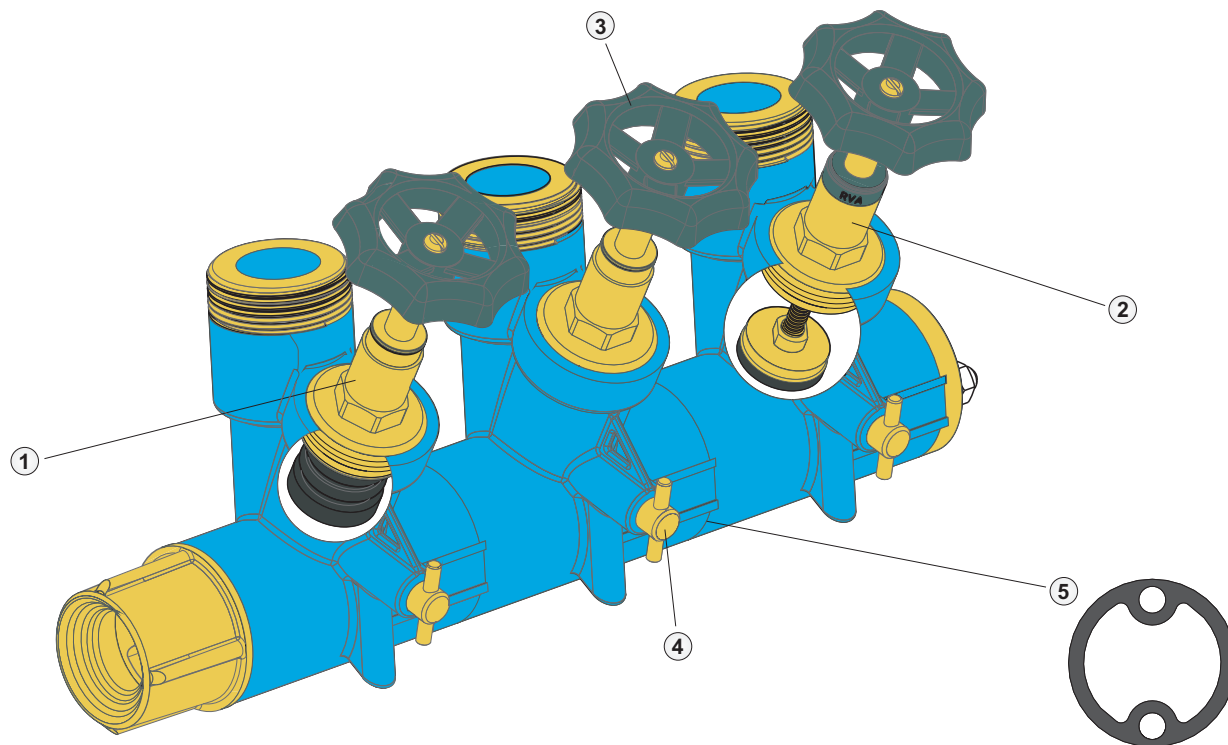

SBK Die wichtigsten Ersatzteile für den Wasserverteiler 4001

Im folgenden finden Sie eine Darstellung und Auswahl der wichtigsten Ersatzteile für den Wasserverteiler 4001. Eine vollständige Zusammenstellung finden Sie in unseren Bruttopreislisten. Weiterführende technische Informationen finden Sie in unserer Technischen Dokumentation im Internet unter www.sbk-neuenstein.de.

Wasserverteiler 4001

Z-Nr	Typ	ME	Art.-Nr.	EP / ME	Bestellmenge
①	Hahnenoberteil mit Faltenbalg	1 St.	8.001.004	26,80	_____
②	Hahnenoberteil mit Rückschlagklappe	1 St.	8.001.003	39,10	_____
③	Handrad für Hahnenoberteil	1 St.	8.001.008	1,10	_____
④	Entleerspindel mit O-Ring	1 St.	8.001.007	3,30	_____
⑤	Flachdichtung für Segment WV 4001 (5 St.)	1 St.	8.001.010	3,30	_____