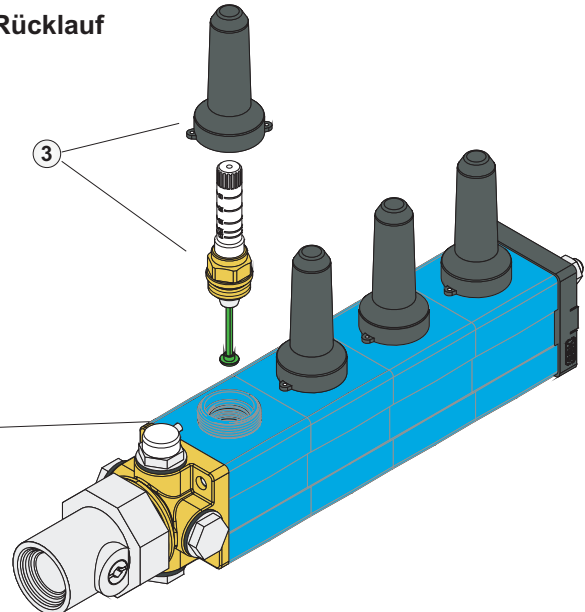

SBK Die wichtigsten Ersatzteile für den Heizkreisverteiler 3000

Im folgenden finden Sie eine Darstellung und Auswahl der wichtigsten Ersatzteile für den Heizkreisverteiler 3000. Eine vollständige Zusammenstellung finden Sie in unseren Bruttopreislisten. Weiterführende technische Informationen finden Sie in unserer Technischen Dokumentation im Internet unter www.sbk-neuenstein.de.

Vorlauf

Rücklauf

Z-Nr	Typ	ME	Art.-Nr.	Bestellmenge
①	Vorlaufventileinsatz	1 St.	6.013.033.020	_____
②	Handregulierung 3-teilig	1 St.	6.013.034	_____
③	Durchflussmesser mit plombierbarer Abdeckkappe			
	blau (0,17 - 2,4 l/min => 10 - 145 l/h)	1 St.	6.013.158	_____
	grün (0,5 - 3,0 l/min => 30 - 177 l/h)	1 St.	6.013.157	_____
	rot (1,0 - 4,2 l/min => 60 - 250 l/h)	1 St.	6.013.154	_____
	gelb (1,7 - 7,8 l/min => 100 - 465 l/h)	1 St.	6.013.196	_____
④	Stellantriebe Anschlusskabel 1m			
	230 V ~, stromlos geschlossen	1 St.	6.013.009.020	_____
	230 V ~, stromlos geöffnet	1 St.	6.013.009.1	_____
	24 V ~, stromlos geschlossen	1 St.	6.013.028	_____
	24 V ~, stromlos geöffnet	1 St.	6.013.080	_____
⑤	O-Ringdichtung (10 Stück) für Anschlussblock, Segmente und Distanzstücke, nicht passend für Multizone!	1 Satz	6.013.059.010	_____