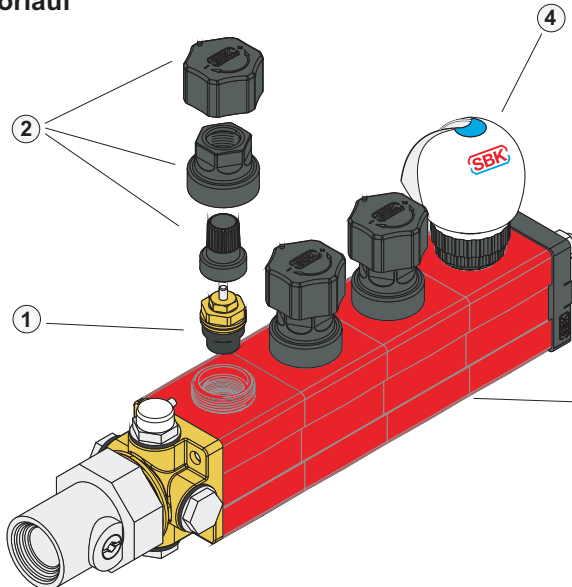

SBK Die wichtigsten Ersatzteile für den Heizkreisverteiler 3000

Im folgenden finden Sie eine Darstellung und Auswahl der wichtigsten Ersatzteile für den Heizkreisverteiler 3000. Eine vollständige Zusammenstellung finden Sie in unseren Bruttopreislisten. Weiterführende technische Informationen finden Sie in unserer Technischen Dokumentation im Internet unter www.sbk-neuenstein.de.

Vorlauf

Rücklauf

Z-Nr	Typ	ME	Art.-Nr.	Bestellmenge
①	Vorlaufventileinsatz	1 St.	6.013.033.020	_____
②	Handregulierung 3-teilig	1 St.	6.013.034	_____
③	Durchflussmesser mit plombierbarer Abdeckkappe			
	blau (0,17 - 2,4 l/min => 10 - 145 l/h)	1 St.	6.013.158	_____
	grün (0,5 - 3,0 l/min => 30 - 177 l/h)	1 St.	6.013.157	_____
	rot (1,0 - 4,2 l/min => 60 - 250 l/h)	1 St.	6.013.154	_____
	gelb (1,7 - 7,8 l/min => 100 - 465 l/h)	1 St.	6.013.196	_____
④	Stellantriebe Anschlusskabel 1m			
	230 V ~, stromlos geschlossen	1 St.	6.013.009.020	_____
	230 V ~, stromlos geöffnet	1 St.	6.013.009.1	_____
	24 V ~, stromlos geschlossen	1 St.	6.013.028	_____
	24 V ~, stromlos geöffnet	1 St.	6.013.080	_____
⑤	O-Ringdichtung (10 Stück) für Anschlussblock, Segmente und Distanzstücke, nicht passend für Multizone!	1 Satz	6.013.059.010	_____